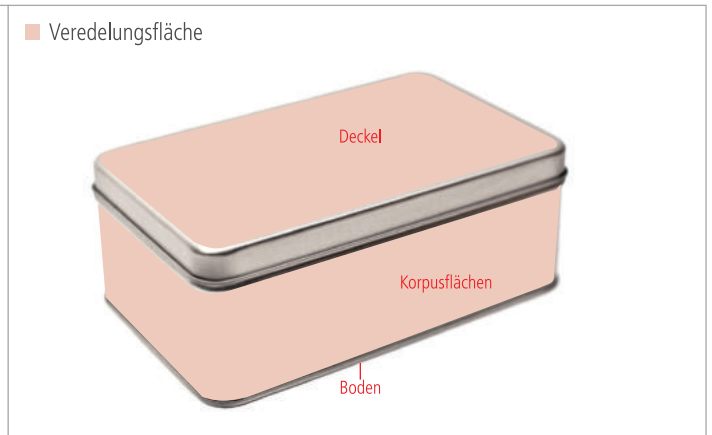

# Sammelbox [DSE 105] - Datenblatt

## Sammelbox - Maße

## veredelbare Flächen

## Sammelbox - Eckdaten

<b>Beschreibung</b>	Eine attraktive kleine Stülpedeckeldose für kleine Dinge, die Freude bereiten.									
<b>Artikelnummer</b>	DSE 105									
<b>Maße</b>	145 mm x 85 mm x 53 mm									
<b>Verpackung</b>	48 Stück									
<b>Veredelung *</b>	<b>Aufkleber</b>		<b>Digitaldruck</b>		<b>1C-Druck</b>		<b>Lasergravur</b>		<b>Prägung</b>	
auf dem Deckel	✓		✓		✓		✓		✓	
auf dem Korpus	✓		✗		✓		✓		✗	
auf dem Boden	✓		✗		✓		✓		✗	