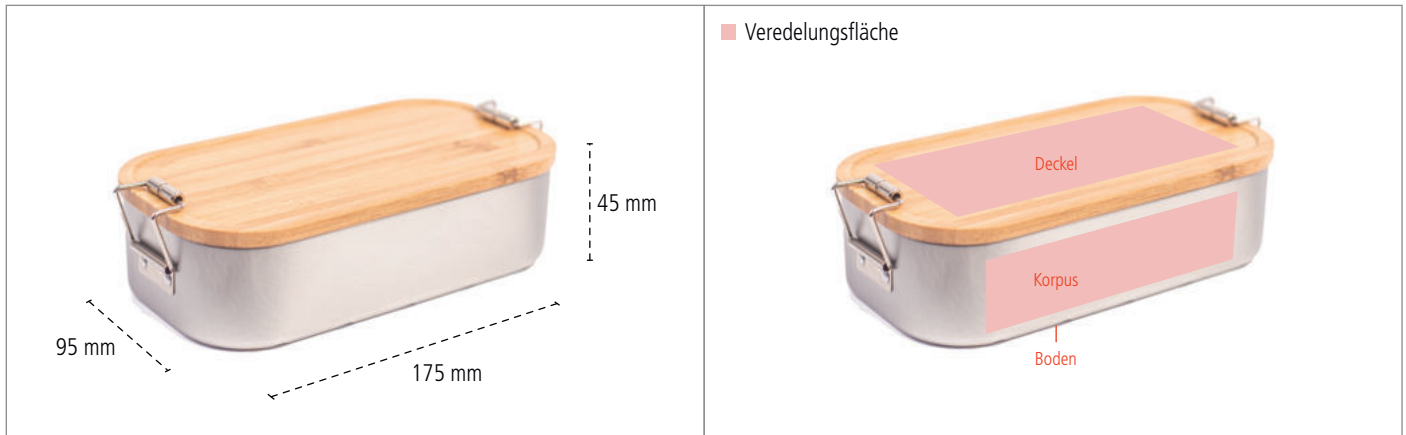

CameleonPack Classic Junglesnack [LB BA 05]

Datenblatt

CameleonPack Classic Junglesnack - Maße

veredelbare Flächen

CameleonPack Classic Junglesnack - Detailansichten

CameleonPack Classic Junglesnack - Eckdaten

Beschreibung	Praktische und attraktive Lunchbox für alle Gelegenheiten. Der hübsche Bambusdeckel kann auch als Schneidebrettchen genutzt werden. Silber glänzend, stabiler Halt des Deckels, lebensmittelecht lackiert!								
Artikelnummer	LB BA 05								
Maße	175 mm x 95 mm x 45 mm						Volumen	700 ml	
Verpackungseinheit	30 Stück								
Veredelung *	Aufkleber	Digitaldruck	1C- Druck	Lasergravur	Prägung/ Brandstempel				
Deckel	✘	✘	✘	✔	✘	auf Anfrage			
Korpus	✘	✘	✘	✔	✘				
Boden	✘	✘	✘	✘	✘				