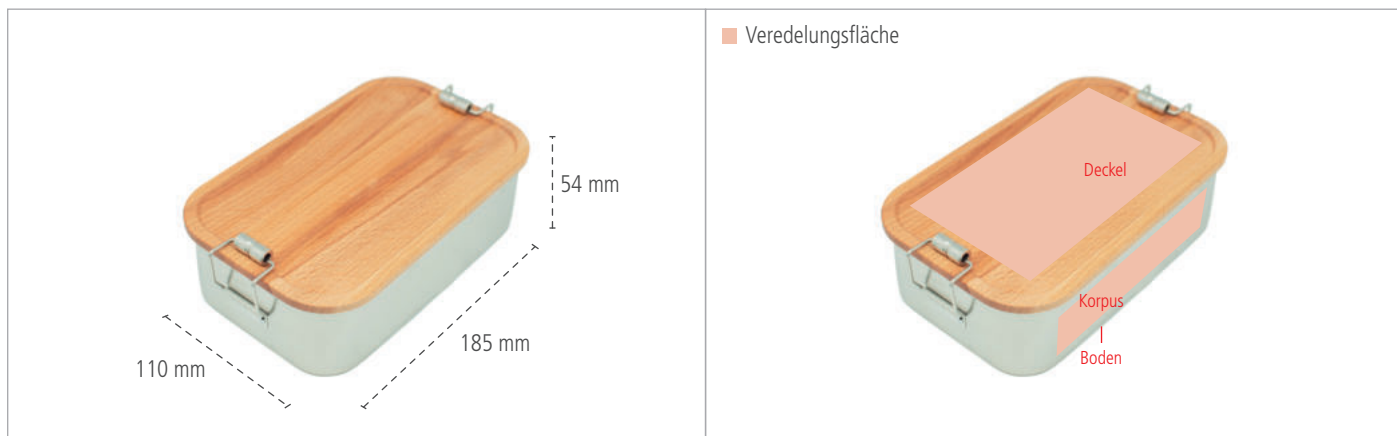

CameleonPack Click Waldpicknick [CP BU C4] Datenblatt

CameleonPack[®]
Click
STAINLESS STEEL

CameleonPack Click Waldpicknick - Maße

veredelbare Flächen

CameleonPack Click Waldpicknick - Detailansichten

CameleonPack Click Waldpicknick - Eckdaten

Beschreibung	Attraktive Lunchbox aus gebürstetem Edelstahl mit Buchenholzdeckel, lebensmittelecht lackiert und spülmaschinenfest. Die beidseitigen Scharniere sorgen für sicheren Verschluss.								
Artikelnummer	CP BU C4								
Maße	185 mm x 110 mm x 54 mm						Volumen	1100 ml	
Verpackungseinheit	20 Stück								
Veredelung *	Aufkleber	Digitaldruck	1C - Druck	Lasergravur	Prägung/ Brandstempel				
auf dem Deckel	✘	✘	✘	✔	✘	auf Anfrage			
auf dem Korpus	✘	✘	✘	✔	✘				
auf dem Boden	✘	✘	✘	✘	✘	auf Anfrage		✘	