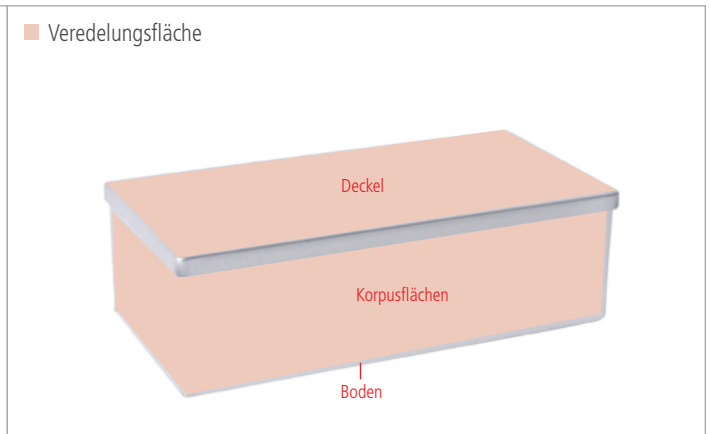

Geschenkdose [DSE 082] - Datenblatt

Geschenkdose - Maße

veredelbare Flächen

Geschenkdose - Detailansichten

Geschenkdose - Eckdaten

Beschreibung	Rechtwinklige Metalldose mit Stülpedeckel und attraktivem Design.								
Artikelnummer	DSE 082								
Maße	175 mm x 85 mm x 55 mm						Volumen	820 ml	
Verpackungseinheit	56 Stück								
Veredelung *	Aufkleber	Digitaldruck		1C- Druck		Lasergravur		Prägung	
auf dem Deckel	✓	✓	✓	✓	✓	✓	✓	✓	✓
auf dem Korpus	✓	✗	✓	✓	✓	✓	✗	✗	✗
auf dem Boden	✓	✗	✓	✓	✓	✓	✗	✗	✗

✗ für diesen Dosentyp leider nicht verfügbar ✓ für diesen Dosentyp verfügbar

* Die drucktechnische Machbarkeit kann erst nach eingehender Prüfung von Entwurf und Layout beurteilt werden.

Sonderproduktionen

Vollflächige Offsetdrucke, extra Sichtfenster, Höhen- und Scharnieranpassungen oder sonstige technische Veränderungen an der Dose können wir im Rahmen einer Sonderproduktion, im Normalfall ab 2.000 Stück, realisieren. Bitte beachten Sie, dass hierzu individuelle Offerten und Lieferzeitaabsprechen getätigt werden müssen.