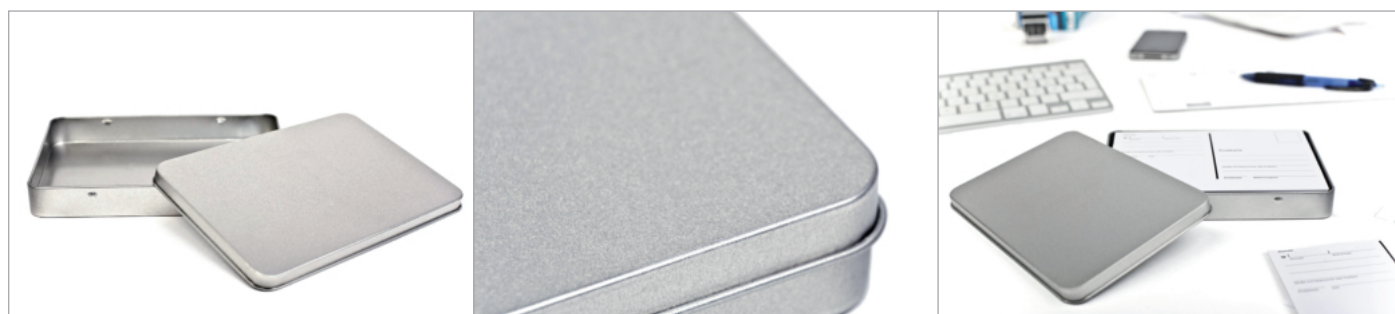

A6 Maxi Dose [A6 MAXI] - Datenblatt

A6 Maxi Dose - Maße

veredelbare Flächen

A6 Maxi Dose - Detailansichten

A6 Maxi Dose - Eckdaten

Beschreibung	Blechdose mit abgerundetem Deckel im A6 Maxi-Format, Füllhöhe 20 mm ! Ideal für den Versand von Karten und Dokumenten.									
Artikelnummer	A6 MAXI									
Maße	162 mm x 112 mm x 20 mm									
Verpackung	80 Stück									
Veredelung *	Aufkleber		Digitaldruck		1C-Druck		Lasergravur		Prägung	
auf dem Deckel	✓		✓		✓		✓		✓	
auf dem Korpus	✗		✗		✗		✗		✗	
auf dem Boden	✓		✓		✓		✓		✓	

Vollflächige Offsetdrucke, extra Sichtfenster, Höhen- und Scharnieranpassungen oder sonstige technische Veränderungen an der Dose können wir im Rahmen einer Sonderproduktion, im Normalfall ab 2.000 Stück, realisieren. Bitte beachten Sie, dass hierzu individuelle Offerten und Lieferzeitabsprechen getätigt werden müssen.