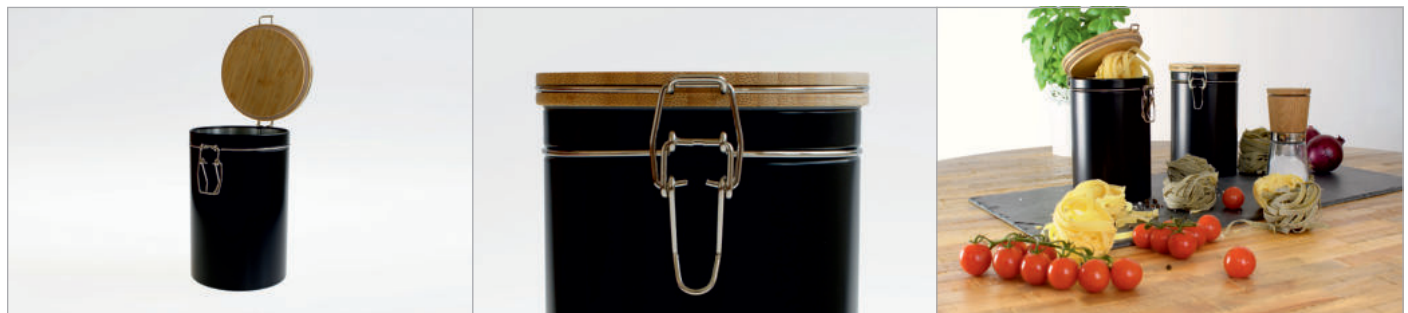

Vorratsdose, rund [DSA 030 BA] - Datenblatt

Vorratsdose, rund - Maße

veredelbare Flächen

Vorratsdose, rund - Detailansichten

Vorratsdose, rund - Eckdaten

Beschreibung	Edle mattschwarze Runddose mit aromadichtem Verschluss aus Metall und einem stylischen Bambusdeckel.									
Artikelnummer	DSA 030 BA									
Maße	105 mm x 155 mm									
Verpackungseinheit	30 Stück									
Veredelung *	Aufkleber	Digitaldruck		1C - Druck		Lasergravur		Prägung		
auf dem Deckel	✓	✗		✗		✓		✗		
auf dem Korpus	✓	✗		✓	max. 5 cm Breite	✓	max. 7 cm Breite	✗		
auf dem Boden	✓	✗		✓		✓		✗		

Vollflächige Offsetdrucke, extra Sichtfenster, Höhen- und Scharnieranpassungen oder sonstige technische Veränderungen an der Dose können wir im Rahmen einer Sonderproduktion, im Normalfall ab 2.000 Stück, realisieren. Bitte beachten Sie, dass hierzu individuelle Offerten und Lieferzeitaabspachen getätigt werden müssen.