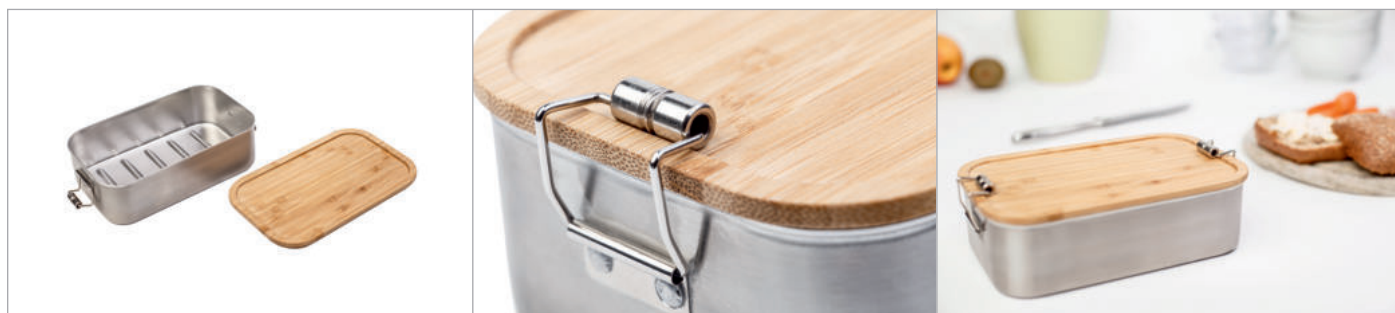

# CameleonPack Click Junglepicknick [ CP BA C1 ] Datenblatt

**CameleonPack**<sup>®</sup>  
*Click*  
STAINLESS STEEL

## CameleonPack Click Junglepicknick - Maße

## CameleonPack Click Junglepicknick - Eckdaten

<b>Beschreibung</b>	Attraktive Lunchbox aus gebürstetem Edelstahl mit Bambusdeckel, lebensmittelecht lackiert und spülmaschinenfest. Die beidseitigen Scharniere sorgen für sicheren Verschluss.								
<b>Artikelnummer</b>	CP BA C1								
<b>Maße</b>	185 mm x 110 mm x 54 mm						<b>Volumen</b>	1100 ml	
<b>Verpackungseinheit</b>	20 Stück								
<b>Veredelung *</b>	<b>Aufkleber</b>	<b>Digitaldruck</b>	<b>1C - Druck</b>	<b>Lasergravur</b>	<b>Prägung/ Brandstempel</b>				
auf dem Deckel	✘	✘	✘	✔	✘	auf Anfrage			
auf dem Korpus	✘	✘	✘	✔	✘				
auf dem Boden	✘	✘	✘	✘	✘	auf Anfrage		✘	