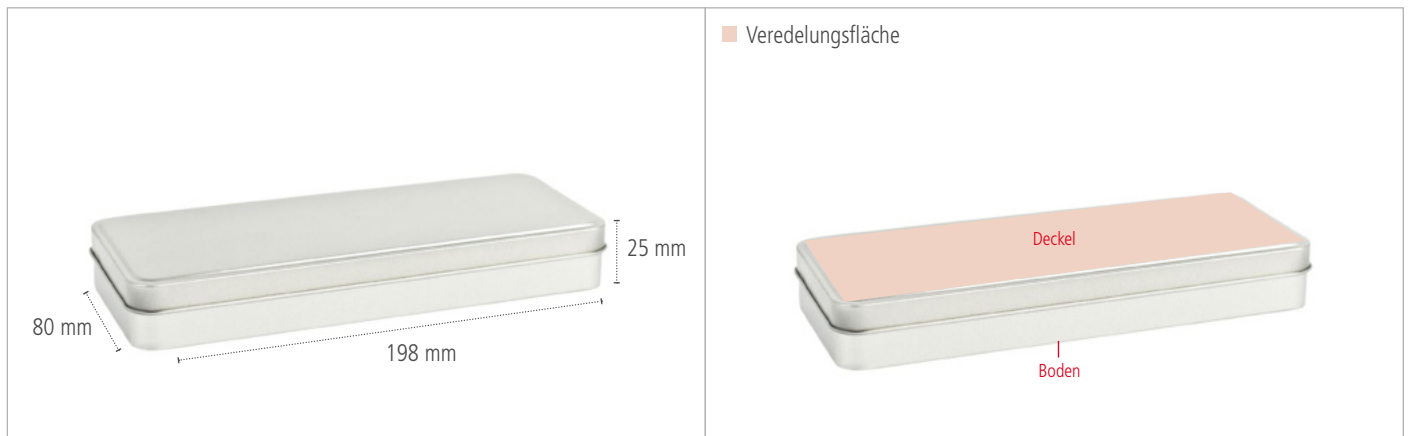

# Blehdose, eckig [DSE 084] - Datenblatt

## Blehdose, eckig - Maße

## Blehdose, eckig - Detailansichten

## Blehdose, eckig - Eckdaten

<b>Beschreibung</b>	Die perfekte stapelbare Dose für Ihren Hobby- und Bastelbedarf.								
<b>Artikelnummer</b>	DSE 084								
<b>Maße</b>	198 mm x 80 mm x 25 mm						<b>Volumen</b>	396 ml	
<b>Verpackungseinheit</b>	60 Stück								
<b>Veredelung *</b>	<b>Aufkleber</b>	<b>Digitaldruck</b>		<b>1C- druck</b>		<b>Lasergravur</b>		<b>Prägung</b>	
auf dem Deckel	✓	✓	✓	✓	✓	✓	✓	✓	✓
auf dem Korpus	✗	✗	✗	✗	✗	✗	✗	✗	✗
auf dem Boden	✓	✗	✓	✓	✓	✓	✓	✓	✓